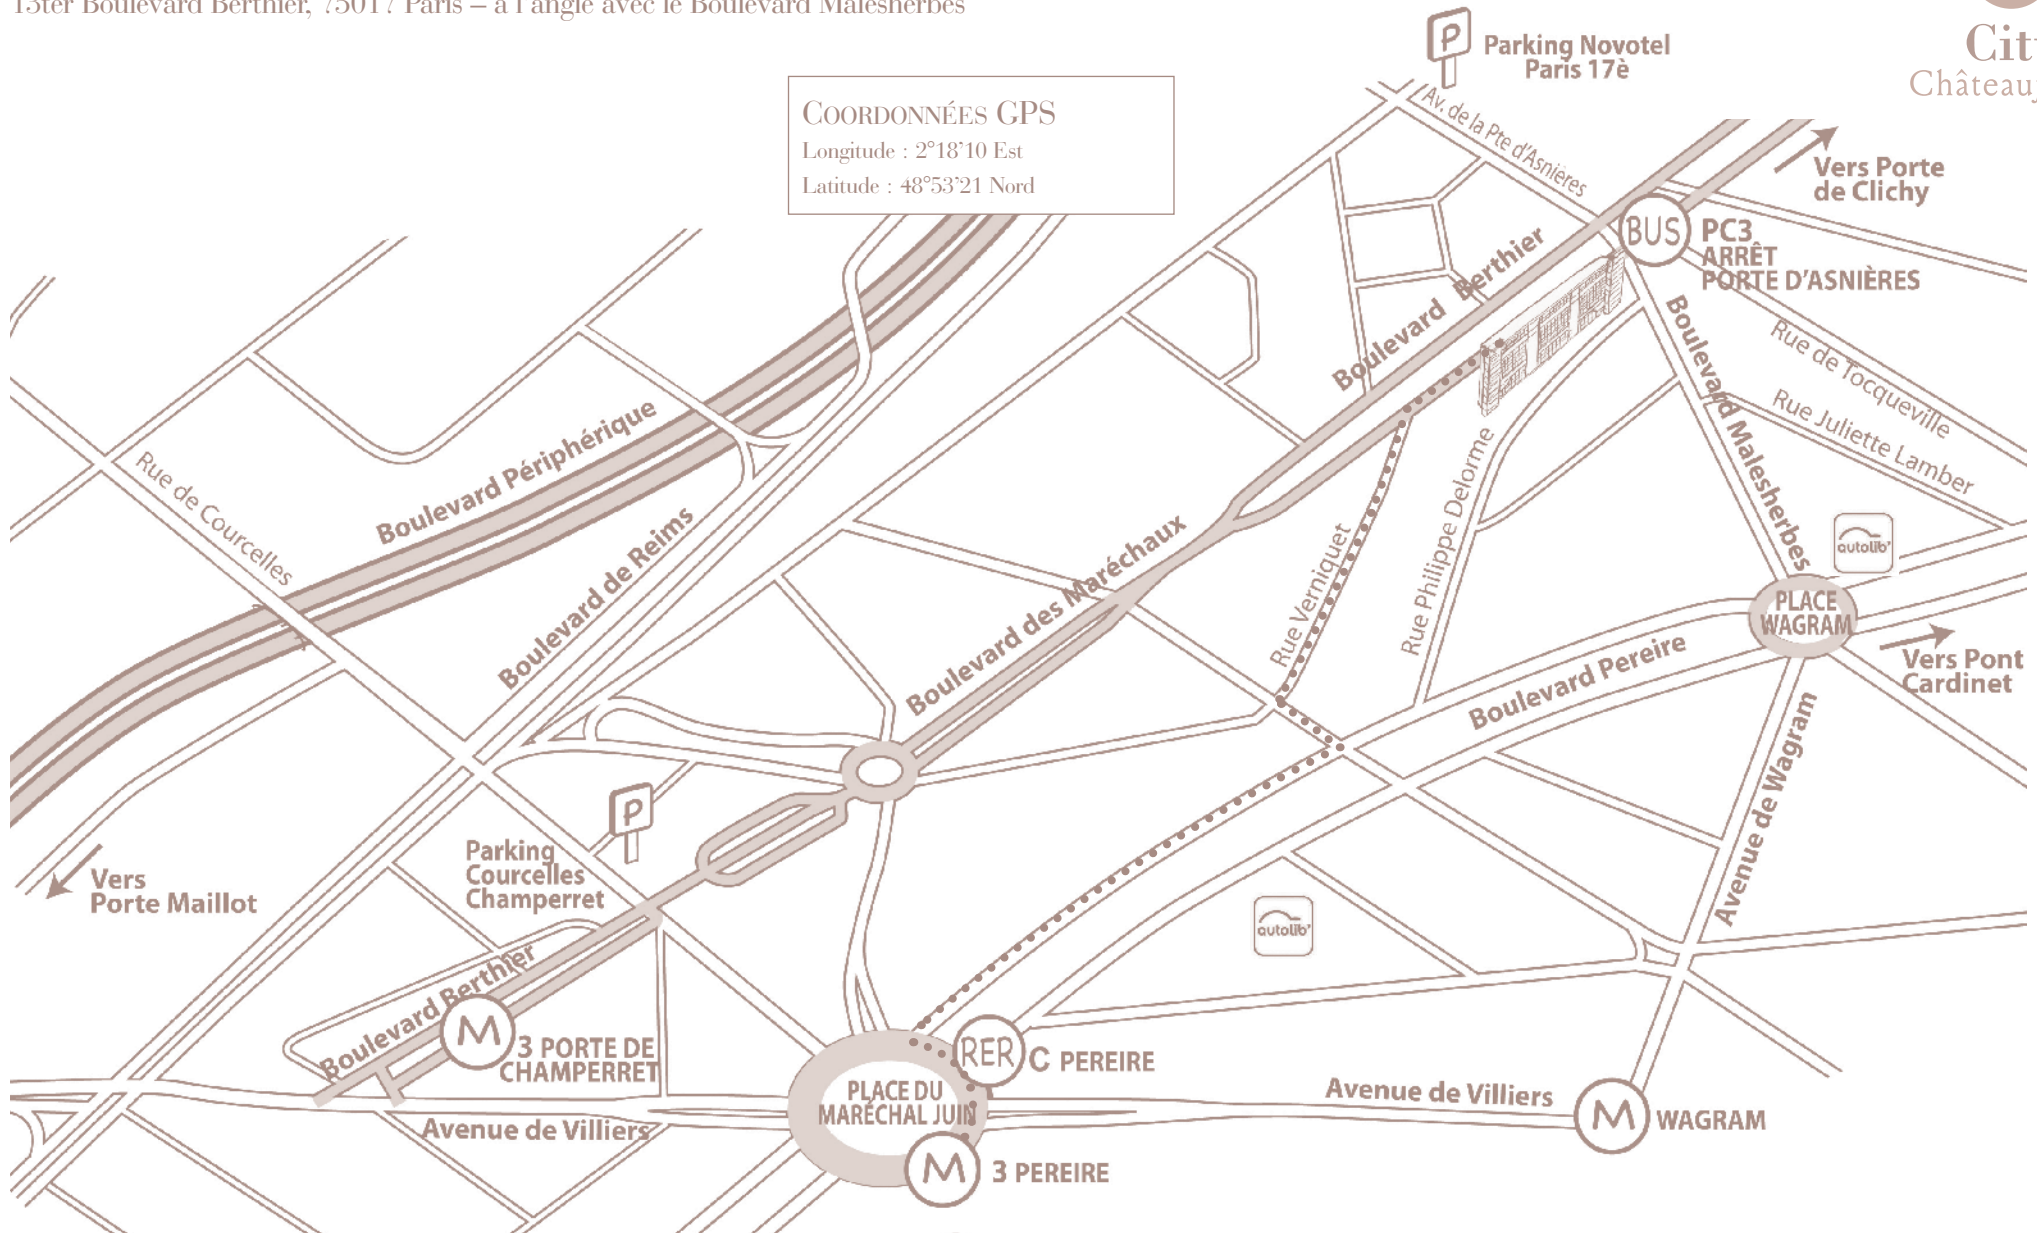

Châteauforn' City le Metropolitan

13ter Boulevard Berthier, 75017 Paris – à l'angle avec le Boulevard Malesherbes

City
Châteauforn'

Vous venez en...

- Métro et RER

Ligne 3
RER C

Station Pereire – 5 min à pied

- Bus

PC3 arrêt Porte d'Asnières
devant le Metropolitan

- Station Vélib' et Station Autolib'

À environ 5 min à pied

- Voiture

Parking Novotel et Parking Courcelles